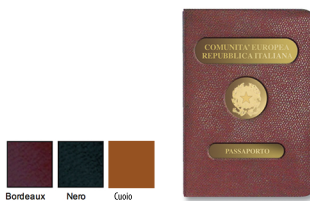

B221CL - Portafoglio 3 ante - CLASSIC  
F.to chiuso cm 8x12 - Conf. 12 pz

B221PO - Portafoglio Tris con cards Polo  
F.to chiuso cm 8x12 - Conf. 12 pz

B200KR - Patente trasparente con fac-simile  
F.to cm 9,7x13,5 - Conf. 100 pz

B250PI - Custodia passaporto con fac-simile -PANAREA  
F.to chiuso cm 9,5x13,5 - Conf. 24 pz

B250PO - Custodia passaporto con fac-simile POLO  
F.to chiuso cm 9,5x13,5 - Conf. 24 pz

B222CL - Portafoglio+Portacards 2 tasche classic  
F.to chiuso cm 8,5x12,4 - Conf. 18 pz