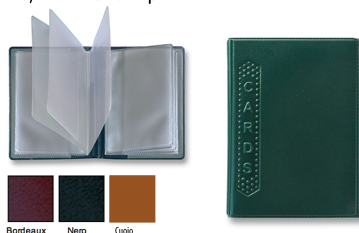

B360PO - Custodia Cards lusso 8 tasche  
F.to chiuso cm 7x10 - Conf. 12 pz

B360CL - Custodia cards lusso 8 tasche  
F.to cm 7x10 - Conf. 16 pz

B330CL - Portacards 8 tasche - CLASSIC  
F.to cm 32,8x23 - Conf. 12 pz

B330PO - Portacards 6 tasche POLO  
F.to cm 7x10 - Conf. 12 pz

B340PO - Portacards e/o biglietti da visita 12 tasche  
F.to chiuso cm 8,4x11 - Conf. 12 pz

B340CL - Portacards e/o biglietti da visita 12 tasche - CLASSIC  
F.to cm 8,4x11 - Conf. 12 pz

B360EL - Custodia cards 6 tasche - ELITE  
F.to cm 7x10 - Conf. 30 pz

B310KR - Custodia cards 6 tasche con fac-simile - CRISTAL  
F.to cm 6,5x9,5 - Conf. 50 pz