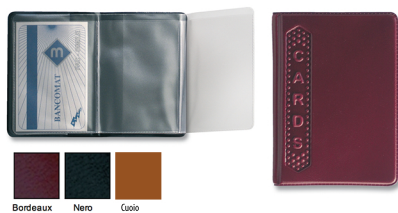

B360PO - Custodia Cards lusso 8 tasche  
F.to chiuso cm 7x10 - Conf. 12 pz

B360CL - Custodia cards lusso 8 tasche  
F.to cm 7x10 - Conf. 16 pz

B330CL - Portacards 8 tasche - CLASSIC  
F.to cm 32,8x23 - Conf. 12 pz

B330PO - Portacards 6 tasche POLO  
F.to cm 7x10 - Conf. 12 pz

B340PO - Portacards e/o biglietti da visita 12 tasche  
F.to chiuso cm 8,4x11 - Conf. 12 pz

B340CL - Portacards e/o biglietti da visita 12 tasche - CLASSIC  
F.to cm 8,4x11 - Conf. 12 pz

B360EL - Custodia cards 6 tasche - ELITE  
F.to cm 7x10 - Conf. 30 pz

B310KR - Custodia cards 6 tasche con fac-simile - CRISTAL  
F.to cm 6,5x9,5 - Conf. 50 pz