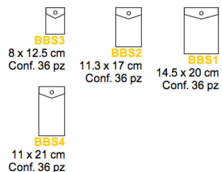

B1000PL - Rubrica da muro Puc
F.to cm 17,8x29 - Conf. 12 pz

Buste con bottone

B1100MC - Porta etichetta da viaggio con indirizzo
F.to utile cm 8x5,5 - conf. 50 pz assortiti

B100IF - Rubrica tascabile orizzontale con finestra
IMPALA - F.to cm 9x7 - Conf. 30 pz

B110CL - Rubricchetta verticale
F.to cm 7,3x10,5 - Conf. 18 pz

B600PL - Portalotto PVC
F.to chiuso cm 22,5x12 - conf. 100 pz

BBADGE1LF con laccetto e gancio
F.to cm 9,3x10,2 conf. 50pz

BBADGE2LF con laccetto e gancio
F.to cm 9,5x7,5 conf. 50pz

BBADGE3LF con laccetto e gancio
F.to cm 11x9 conf. 50pz