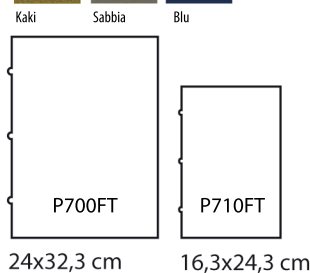

P700FT - P710FT - Menù naturale con targhetta in acciaio con 3 buste doppie per 6 pag. 12 facciate

P701FT - Lista vini naturale con targhetta in acciaio in pelle con 3 buste doppie per 6 pag. 12 facciate

P700SM - P710SM - Menù grana serpentino marcato rigenerato con 3 buste doppie per 6 pag. 12 facciate

P701SM - Vini grana serpentino marcato rigenerato con 3 buste doppie per 6 pag. 12 facciate