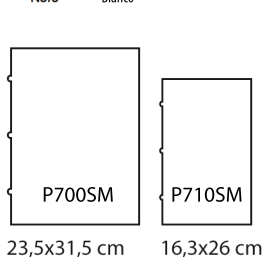

P700FT - P710FT - Menù naturale con targhetta in acciaio con 3 buste doppie per 6 pag. 12 facciate

P701FT - Lista vini naturale con targhetta in acciaio in pelle con 3 buste doppie per 6 pag. 12 facciate

P700SM - P710SM - Menù grana serpentino marcato rigenerato con 3 buste doppie per 6 pag. 12 facciate

P701SM - Vini grana serpentino marcato rigenerato con 3 buste doppie per 6 pag. 12 facciate