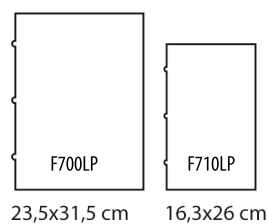

F700CS - F710CS - F720CS - Menù classic con 4 buste doppie per 8 pag. 16 facciate

F701CS - Lista Vini classic con 4 buste doppie per 8 pag. 16 facciate

F700LP - F710LP - Menù panarea con legno con 4 buste doppie per 8 pag. 16 facciate

F701LP - Lista vini panarea con legno con 4 buste doppie per 8 pag. 16 facciate