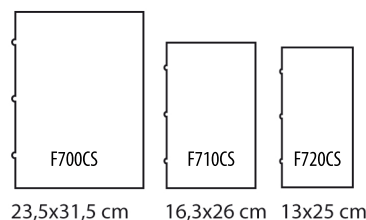

F700CS - F710CS - F720CS - Menù classic con 4 buste doppie per 8 pag. 16 facciate

F701CS - Lista Vini classic con 4 buste doppie per 8 pag. 16 facciate

F700LP - F710LP - Menù panarea con legno con 4 buste doppie per 8 pag. 16 facciate

F701LP - Lista vini panarea con legno con 4 buste doppie per 8 pag. 16 facciate